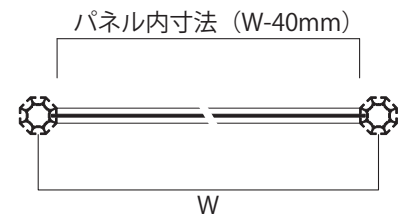

パネルサイズ / W	H
990 mm	2700 mm
	2400 mm
700 mm	2700 mm
	2400 mm
495 mm	2700 mm
	2400 mm

※上記以外の規格外寸法をご希望の際は、担当者までお問い合わせください

インセットパネル カラー	カッティングシート近似色
ホワイト	CS711/ホワイト
ライトグレー	CS731/フレンチグレー
チャコールグレー	CS771/チャコールグレー
ネイビー	CS525/インディゴ
ブルー	CS523/マリンブルー
レッド	CS121/ローズマダー
イエロー	CS312/ディーブクローム
グリーン	CS421/グリーン