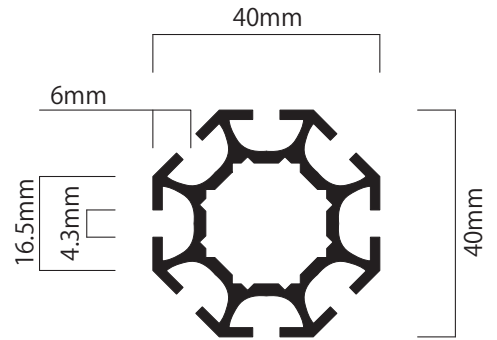

チャコールグレー

シルバー

ホワイト

部材サイズ	H
8K/ 4980 mm	5000 mm
4480 mm	4500 mm
3980 mm	4000 mm
3580 mm	3600 mm
2980 mm	3000 mm
2680 mm	2700 mm
2480 mm	2500 mm
2380 mm	2400 mm
2080 mm	2100 mm
1980 mm	2000 mm
1780 mm	1800 mm
1500 mm	1520 mm
1200 mm	1220 mm
1000 mm	1020 mm
900 mm	920 mm
750 mm	770 mm
500 mm	520 mm
300 mm	320 mm
200 mm	220 mm
100 mm	120 mm
50 mm	アジャスター接続不可