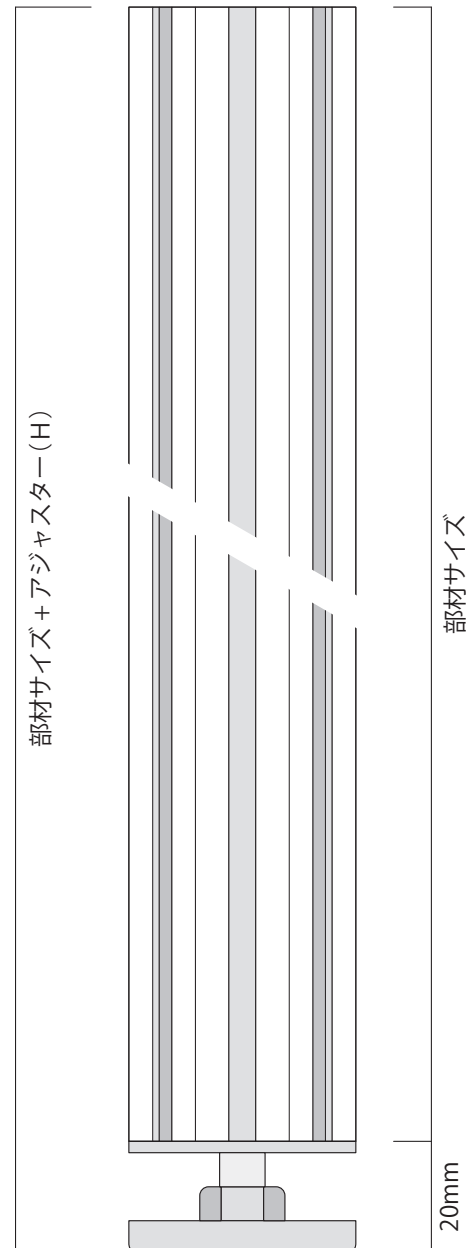

チャコールグレー

シルバー

ホワイト

部材サイズ	H
8K/ 4980 mm	5000 mm
4480 mm	4500 mm
3980 mm	4000 mm
3580 mm	3600 mm
2980 mm	3000 mm
2680 mm	2700 mm
2480 mm	2500 mm
2380 mm	2400 mm
2080 mm	2100 mm
1980 mm	2000 mm
1780 mm	1800 mm
1500 mm	1520 mm
1200 mm	1220 mm
1000 mm	1020 mm
900 mm	920 mm
750 mm	770 mm
500 mm	520 mm
300 mm	320 mm
200 mm	220 mm
100 mm	120 mm
50 mm	アジャスター接続不可

※上記以外の規格外寸法をご希望の際は、担当者までお問い合わせください