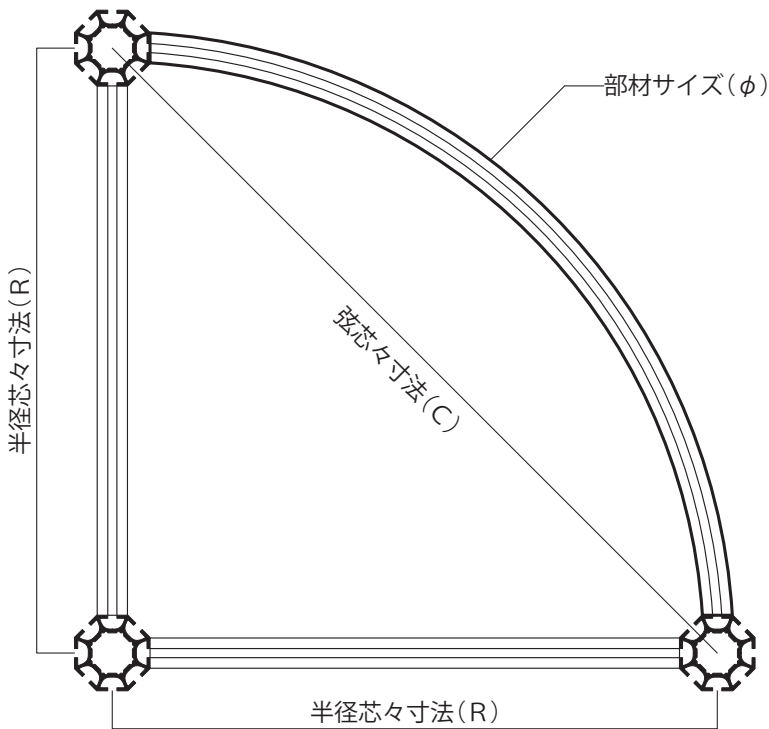

チャコールグレー

シルバー

ホワイト

部材サイズ	R	C
50/ φ 2800 mm 1/4	1400 mm	1980 mm
φ 1980 mm 1/4	990 mm	1400 mm
φ 1400 mm 1/4	700 mm	990 mm
φ 990 mm 1/4	495 mm	700 mm