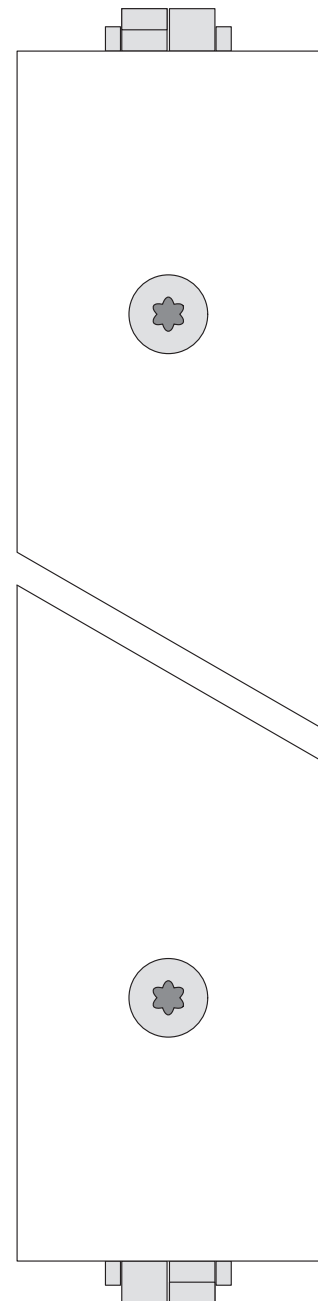

チャコールグレー

シルバー

ホワイト

部材サイズ	R	C
50/ φ 2800 mm 1/4	1400 mm	1980 mm
φ 1980 mm 1/4	990 mm	1400 mm
φ 1400 mm 1/4	700 mm	990 mm
φ 990 mm 1/4	495 mm	700 mm