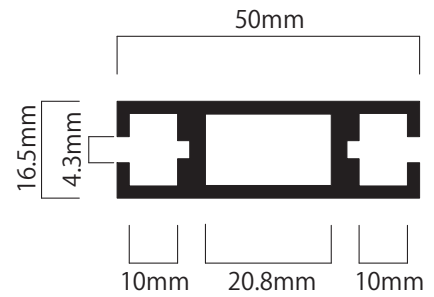

チャコールグレー

シルバー

ホワイト

部材サイズ	R	C
50/ φ 2800 mm 1/4	1400 mm	1980 mm
φ 1980 mm 1/4	990 mm	1400 mm
φ 1400 mm 1/4	700 mm	990 mm
φ 990 mm 1/4	495 mm	700 mm