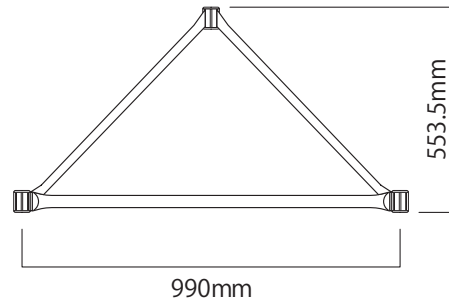

テンションコネクター

45mm

53.6mm

プレッシャーコネクター

45mm

53.6mm

ストラクチャー | 990mm スパン

カラーバリエーション

-  ホワイト
-  チャコールグレイ
-  レッド

ストラクチャー | 495mm スパン

カラーバリエーション

-  ホワイト
-  チャコールグレイ