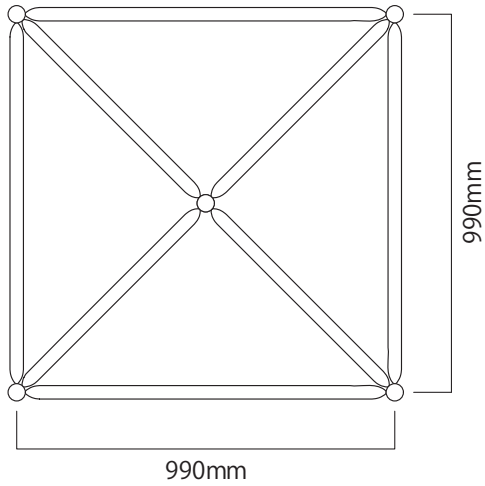

テンションコネクター

45mm

53.6mm

プレッシャーコネクター

45mm

53.6mm

ストラクチャー | 990mm スパン

カラーバリエーション

-  ホワイト
-  チャコールグレイ
-  レッド

ストラクチャー | 495mm スパン

カラーバリエーション

-  ホワイト
-  チャコールグレイ