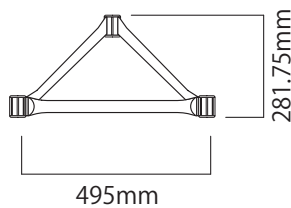

テンションコネクター

45mm

53.6mm

プレッシャーコネクター

45mm

53.6mm

ストラクチャー | 990mm スパン

カラーバリエーション

-  ホワイト
-  チャコールグレイ
-  レッド

ストラクチャー | 495mm スパン

カラーバリエーション

-  ホワイト
-  チャコールグレイ