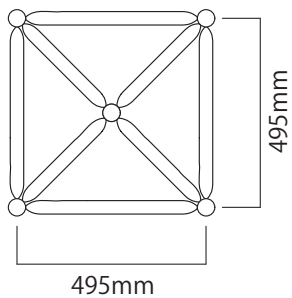

テンションコネクター

45mm

53.6mm

プレッシャーコネクター

45mm

53.6mm

ストラクチャー | 990mm スパン

カラーバリエーション

-  ホワイト
-  チャコールグレイ
-  レッド

ストラクチャー | 495mm スパン

カラーバリエーション

-  ホワイト
-  チャコールグレイ